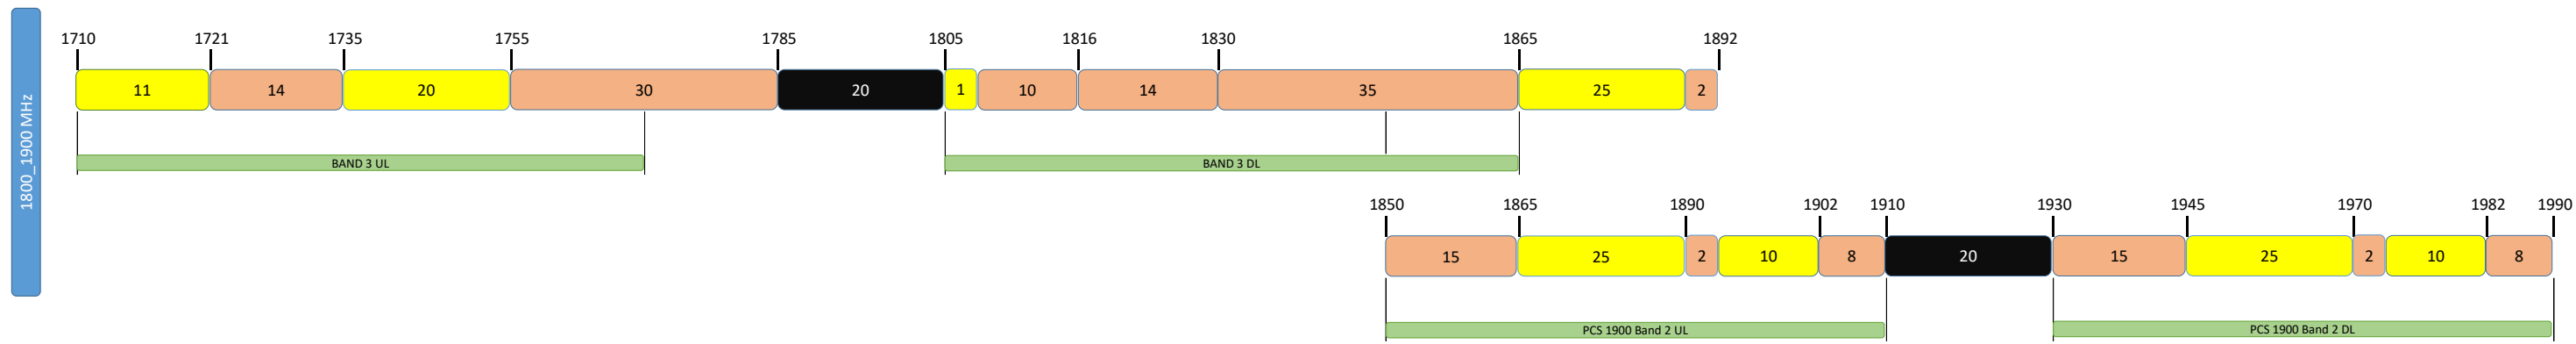

KEY	
<span style="background-color: yellow; border: 1px solid black; display: inline-block; width: 15px; height: 10px;"></span>	Assigned
<span style="background-color: orange; border: 1px solid black; display: inline-block; width: 15px; height: 10px;"></span>	Available
<span style="background-color: blue; border: 1px solid black; display: inline-block; width: 15px; height: 10px;"></span>	Reserved
UL	Uplink
DL	Downlink
Unit	MHz

800\_900 MHz

KEY	
<span style="background-color: yellow; border: 1px solid black; display: inline-block; width: 15px; height: 10px;"></span>	Assigned
<span style="background-color: #f4a460; border: 1px solid black; display: inline-block; width: 15px; height: 10px;"></span>	Available
<span style="background-color: #d3d3d3; border: 1px solid black; display: inline-block; width: 15px; height: 10px;"></span>	Unassignable
<span style="background-color: black; border: 1px solid black; display: inline-block; width: 15px; height: 10px;"></span>	Center Gap
UL	Uplink
DL	Downlink
Unit	MHz

KEY	
<span style="background-color: yellow; border: 1px solid black; display: inline-block; width: 15px; height: 10px;"></span>	Assigned
<span style="background-color: orange; border: 1px solid black; display: inline-block; width: 15px; height: 10px;"></span>	Available
<span style="background-color: lightblue; border: 1px solid black; display: inline-block; width: 15px; height: 10px;"></span>	Unassignable
<span style="background-color: black; border: 1px solid black; display: inline-block; width: 15px; height: 10px;"></span>	Center Gap
UL	Uplink
DL	Downlink
Unit	MHz

1700/2100 MHz

KEY	
	Assigned
	Available
	Unassignable
UL	Uplink
DL	Downlink
Unit	MHz

KEY	
<span style="background-color: yellow; border: 1px solid black; display: inline-block; width: 15px; height: 10px;"></span>	Assigned
<span style="background-color: orange; border: 1px solid black; display: inline-block; width: 15px; height: 10px;"></span>	Available
UL	Uplink
DL	Downlink
Unit	MHz